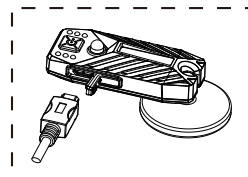

Зарядка

1. Подключитесь к источнику питания. Подключите T360M с помощью USB-кабеля через зарядный порт к источнику питания (адаптер, компьютер и т.д.) Обычное время зарядки составляет 2 часа.
2. Индикатор заряда будет гореть во время процесса зарядки красным цветом и станет зеленым, когда зарядка будет окончена