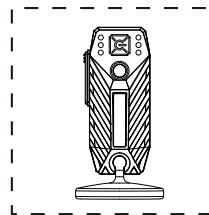

Регулировка угла

Корпус и подставка T360M соединены с помощью сферического шарнира. Угол освещения настраивается с помощью вращения корпуса фонаря.

Магнитная подставка

Конструкция магнитной подставки T360M позволяет присоединять фонарь к любой железной поверхности.