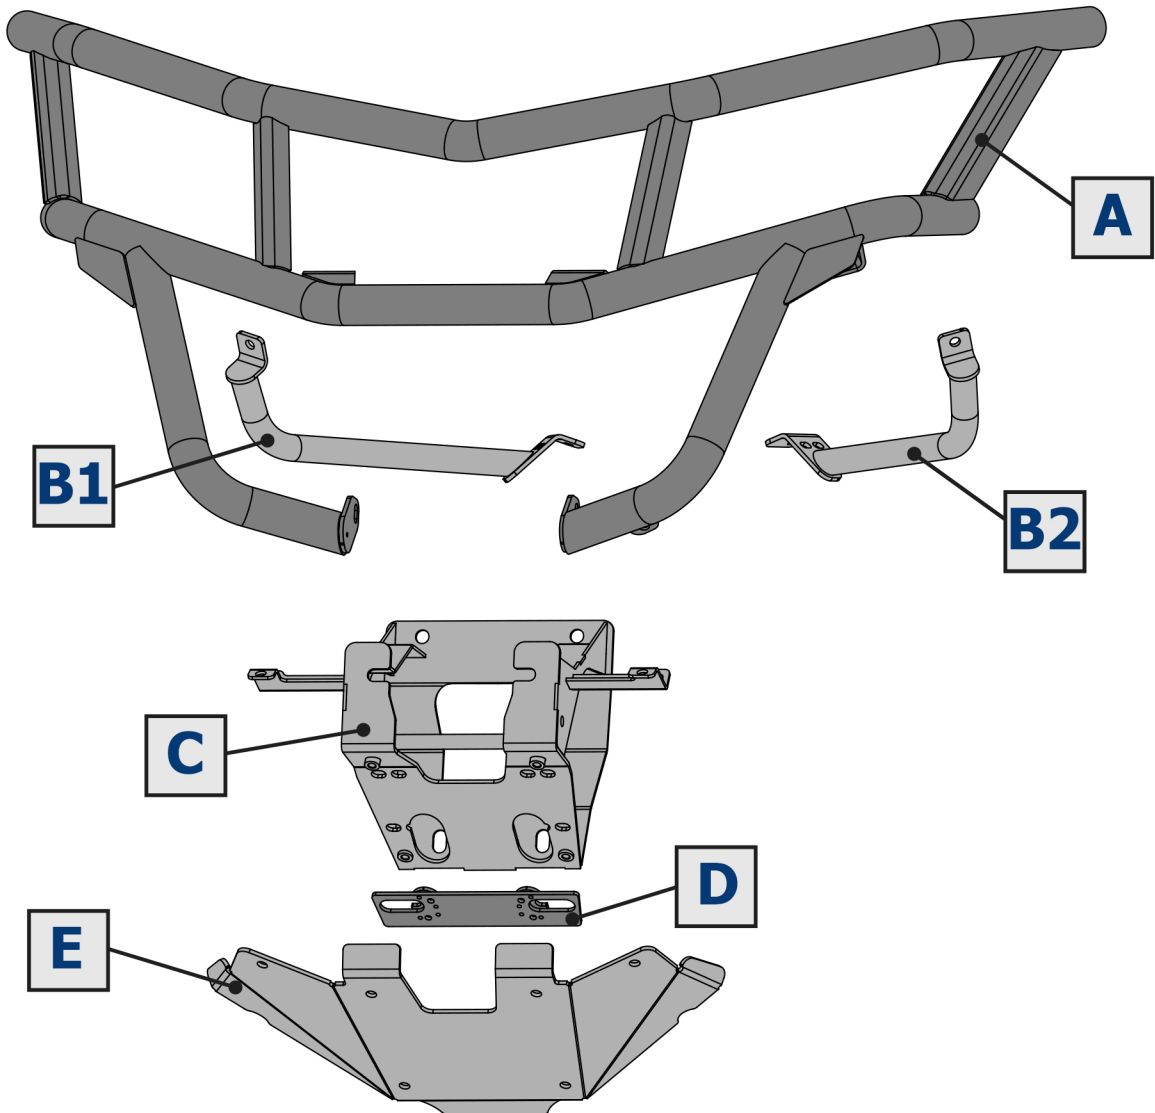

EN Ratchet
DE Ratsche
RU Трещётка

S - 13;
S - 17

EN Office Knife
DE Büromesser
RU Канцелярский нож

EN
DE
RU Заклепочник

1 M6x16 x6	2 M8x25 x10	3 M8x30/15 x2	4 M8 x4	5 ∅6 x6	6 ∅8 x12
7 x6