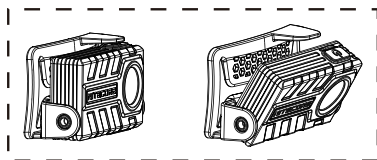

Стандарт FL1	Турбо	Высокая	Средняя	Ультразвук	Стандарт FL1	Турбо	Высокая	Средняя	Ультразвук
	360 ЛЮМЕН	220 ЛЮМЕН	40 ЛЮМЕН	1 ЛЮМЕН		270 ЛЮМЕН	170 ЛЮМЕН	30 ЛЮМЕН	1 ЛЮМЕН
	30 минут	6 часов	7 часов 45 минут	100 часов		30 минут	6 часов	7 часов 45 минут	100 часов
	74 метров (Дистанция светового луча)				74 метров (Дистанция светового луча)				
	1 600 кд (Максимальная сила света луча)				1 200 кд (Максимальная сила света луча)				
	1.5 метра (Ударопрочность)				1.5 метра (Ударопрочность)				
	IPX-7, 1 метра (Водонепроницаемость и допустимое погружение под воду)				IPX-7, 1 метра (Водонепроницаемость и допустимое погружение под воду)				

ПРИМЕЧАНИЕ:

указанные параметры были измерены в соответствии с международными стандартами-казанные параметры были измерены в соответствии с международными стандартами испытания фонарей ANSI/NEMA FL1 с использованием встроенной перезаряжаемой литиево-ионной батареи 3.7В 600 мА/ч в лабораторных условиях. Параметры могут незначительно отличаться при практическом применении вследствие различия типов батарей, индивидуальных условий использования, а также условий окружающей среды. *Время работы в режиме турбо рассчитано с помощью данных теоретической арифметики.

Инструкция по эксплуатации

Включение/выключение

Снимите защиту с выключателя, как показано на рисунке ниже, нажмите выключатель, чтобы включить фонарь, при повторном нажатии через 3 секунды фонарь выключится.

Примечание: повторное нажатие в течение 3 секунд после включения фонаря позволит выбрать подходящий режим яркости.

Регулировка яркости

Нажмите выключатель в течение 3 секунд после включения фонаря, чтобы выбрать подходящий режим: ультразвук-средний-высокий-выкл. При повторном нажатии выключателя через 3 секунды фонарь выключится.

Доступ к Турбо режиму

После включения фонаря, нажмите выключатель и держите более секунды, чтобы включить турбо режим (360 люмен для NU20 и 240 люмен для NU20 CRI).

Примечание: турбо режим будет работать в течение 30 секунд, после чего автоматически переключится на другой режим во избежание перегрева.

Специальные режимы

(Поисковый маячок/SOS)

При включенном свете нажмите и удерживайте выключатель в течение 3 секунд для активирования режима SOS, повторное нажатие выключателя в течение следующих 3 секунд активирует режим поискового маячка. Для выхода из специального режима нажмите выключатель в режиме поискового маячка или подождите 3 секунды и нажмите выключатель.

Советы по зарядке

При нажатии на выключатель при выключенном свете в течение 1 секунды, индикатор мощности начнет мигать, показывая оставшийся заряд батареи. Индикатор мигнет трижды, если заряд батареи более 50 %, два раза, если заряд менее 50%, и один раз, если заряд батареи ниже 10 %.

Примечание: зарядите устройство, если луч начинает тускнеть или если фонарь не включается.

Зарядка

1. Данную модель можно подзарядить через USB. Откройте крышку порта микро-USB, подключите кабель к порту микро-USB и источнику питания с помощью прилагаемого к устройству кабеля USB, чтобы начать процесс зарядки. Полная зарядка длится приблизительно 2 часа.

2. Совет по зарядке: Индикатор под выключателем загорится красным цветом, если идет процесс зарядки, и зеленым, если зарядка завершена.