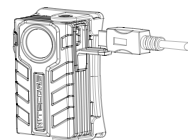

Гарантийное обслуживание

Вся продукция NITECORE имеет гарантию качества.

Любая нефункционирующая/имеющая дефекты продукция может быть бесплатно отремонтирована в течение 12 месяцев после даты приобретения. По истечении 12 месяцев вступает в силу ограниченная гарантия, покрывающая стоимость работ и технического обслуживания, без учета стоимости запасных частей и дополнительных принадлежностей. Гарантия аннулируется в следующих случаях:

1. Изделие повреждено в результате ремонта, производимого неуполномоченными лицами.

2. Изделие повреждено в результате неправильного использования.

Для получения детальной информации о гарантийном обслуживании продукции NITECORE обратитесь к местному дистрибьютору, либо вышлите e-mail по адресу service@nitecore.com.

※Все изображения, информация и заявления, содержащиеся в настоящем руководстве, могут быть использованы только в справочных целях. При расхождении информации, приведенной в настоящем руководстве, с информацией на сайте www.nitecore.com, информация с официального веб-сайта имеет преимущественную силу. Sysmax Industry Co., Ltd. оставляет за собой право толкования и изменения содержания настоящего документа в любой момент без предварительного уведомления.

SYSMAX Industry Co., Ltd.
ТЕЛЕФОН: +86-20-83862000
ФАКС: +86-20-83882723
Эл. почта: info@nitecore.com
Веб-сайт: www.nitecore.com

Адрес: 510600, Китай, Гуанчжоу,
Ист Донгфенг Роуд, 850,
Glorious Tower, каб.1401-03