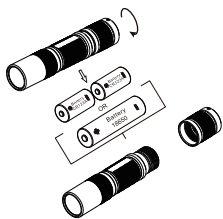

Аксессуары

Запасное уплотнительное кольцо, шнурок, запасная задняя крышка, футляр

Характеристики

Длина волны	365 нм
Мощность излучения	900 мВт
Время работы	4-5 часов при полном заряде батареи
Батарея	1 x 18650 либо 2 x CR123
Размеры	Диаметр передней части: 1 дюйм (25,4 мм) Диаметр задней части: 1 дюйм (25,4 мм) Длина: 4,88 дюйма (124 мм)
Вес	2,65 унции (75 г, без батареи)

Инструкция по эксплуатации

Установка батарей

Вставьте одну батарею 18650 или 2 батареи CR123 положительным контактом внутрь.

Включение и выключение

Для включения фонаря MT1U нажмите кнопку на задней крышке до характерного щелчка.

Для выключения фонаря MT1U снова нажмите кнопку на задней крышке до характерного щелчка.

Замена/Зарядка батарей

Если фонарь стал светить тусклее или перестали реагировать органы управления, необходимо заменить или зарядить батареи.

Обслуживание

Раз в полгода протирайте резьбовые соединения чистой ветошью с последующим покрытием тонким слоем силиконовой смазки.

Меры предосторожности

1. Вставляйте батареи положительным контактом внутрь, в противном случае фонарь работать не будет.
2. НЕ НАПРАВЛЯЙТЕ луч фонаря в глаза, т. к. это может привести к ухудшению зрения.
3. НЕ ОСТАВЛЯЙТЕ ультрафиолетовую лампу в пределах досягаемости детей. Это – НЕ игрушка.
4. НЕ НАПРАВЛЯЙТЕ луч фонаря на кожу. Длительное воздействие ультрафиолетового излучения может повредить кожный покров.
5. НЕ СМОТРИТЕ на излучающий ультрафиолетовый светодиод. Длительное воздействие ультрафиолетового излучения может привести к поражению глаз.
6. Наилучший эффект при использовании ультрафиолетового излучения достигается в темноте.
7. Храните мелкие запасные части запечатанными вдали от детей, чтобы избежать проглатывания.
8. Не разбирайте, не перерабатывайте и не используйте фонарь ненадлежащим образом, т. к. эти действия аннулируют право на гарантийное обслуживание.

Сведения о гарантии

За гарантийное обслуживание продукции отвечают наши официальные дилеры и дистрибьюторы. При возникновении проблем, подлежащих гарантийному обслуживанию, потребитель вправе предъявить гарантийные требования своему дилеру или дистрибьютору, при условии, что продукт был приобретен у официального дилера или дистрибьютора. Гарантия компании NITECORE предоставляется только на ту продукцию, которая приобретается у официального продавца. Это относится ко всей продукции NITECORE.

Любая нефункционирующая/бракованная продукция может быть заменена через местного дистрибьютора/дилера в течение 15 дней после приобретения. По истечении 15 дней любая продукция NITECORE, имеющая дефекты/неполадки, может быть бесплатно отремонтирована в течение 60 месяцев (5 лет) после даты приобретения. По истечении 60 месяцев (5 лет) вступает в силу ограниченная гарантия, покрывающая стоимость работ и технического обслуживания, без учета стоимости запасных частей и дополнительных принадлежностей.

Гарантия аннулируется, если изделие разобрано, восстановлено, изменено неуполномоченными лицами, или повреждено вследствие подделки батарей.

Для получения подробной информации о продукции и услугах компании NITECORE обратитесь к местному дистрибьютору, либо направьте электронное сообщение по адресу service@nitecore.com.